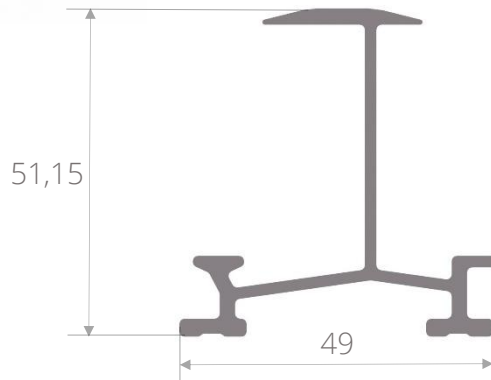

Ficha técnica

Perfil para guía de módulos

9853200001

Longitudes:
5800mm
6200mm

COMPONENTES COMPATIBLES PARA LA INSTALACIÓN

SUJECIÓN ANCLAJE
(9853200002)

EMPALME PERFILES
(9853200004)

TOPE
(9853200006)

Materiales: Perfilería de aluminio EN Aw 6063 T5

Marcado
ES19/86529 **CE**

Seguridad:

Reservado el derecho a efectuar modificaciones. Las ilustraciones de productos son a modo de ejemplo y pueden diferir del original.